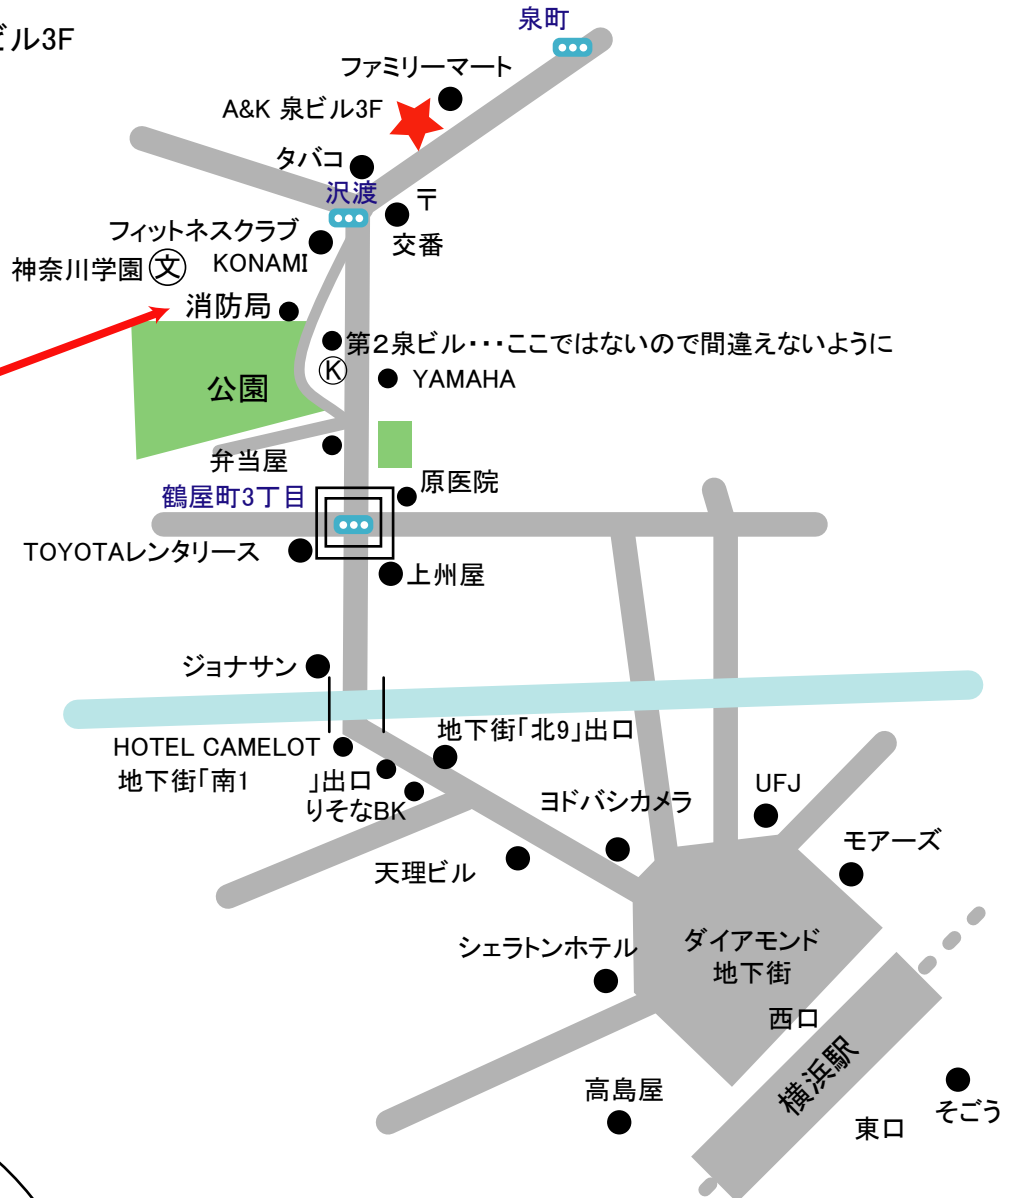

A&K Corporation Ltd.

横浜市神奈川区泉町17-1 泉ビル3F

TEL 045-321-0291

スーパーファイター 327号に
会えるかも！

*ちなみにスーパーファイターとは耐熱救助車でベースはベンツのウニモグです。

【横浜駅から】

横浜駅西口を出て、そのままダイヤモンド地下街へ降りる。そのまま直進。「北9か南12」出口を利用。地上へ出て、出た方向のまま直進。タマちゃんも泳いだ運河を渡り、鶴屋町3丁目の交差点で、歩道橋を渡る。そのまま直進。途中第2泉ビルがありますが、間違えないように。
(消防車が好きな人は公園沿いの小径を左へ。)
沢渡の交差点を渡って果物屋、駐車場の次のビルです。エレベータ3F。降りて右側がA&Kです。

横浜駅から徒歩10分