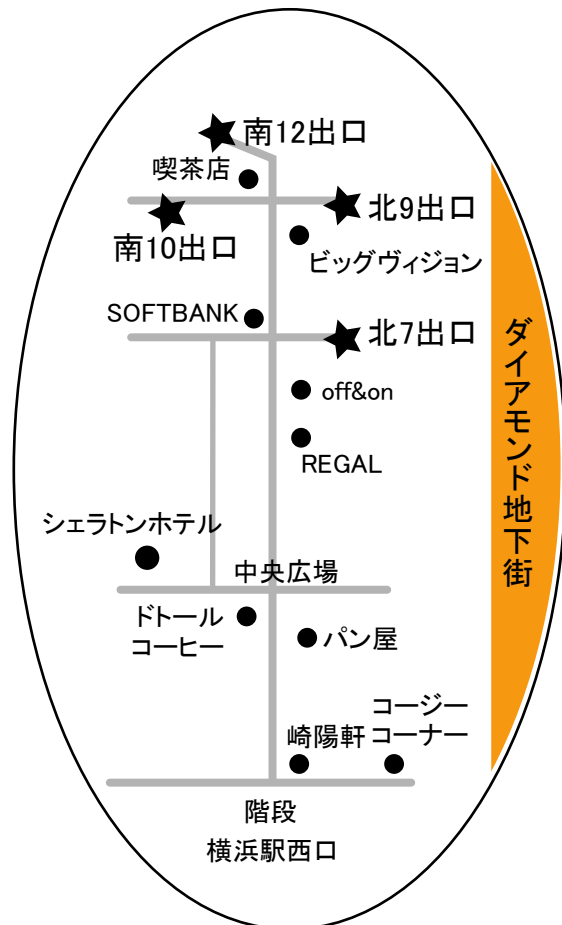

A&K Corporation Ltd.

横浜市神奈川区泉町17-1 泉ビル3F

TEL 045-321-0291

スーパーファイター 327号に
会えるかも！

*ちなみにスーパーファイターとは耐熱救助車でベースはベンツのウニモグです。

【横浜駅から】

横浜駅西口を出て、そのままダイヤモンド地下街へ降りる。そのまま直進。「北9か南12」出口を利用。地上へ出て、出た方向のまま直進。タマちゃんも泳いだ運河を渡り、鶴屋町3丁目の交差点で、歩道橋を渡る。そのまま直進。途中第2泉ビルがありますが、間違えないように。
(消防車が好きな人は公園沿いの小径を左へ。)
沢渡の交差点を渡って果物屋、駐車場の次のビルです。エレベータ3F。降りて右側がA&Kです。

横浜駅から徒歩10分